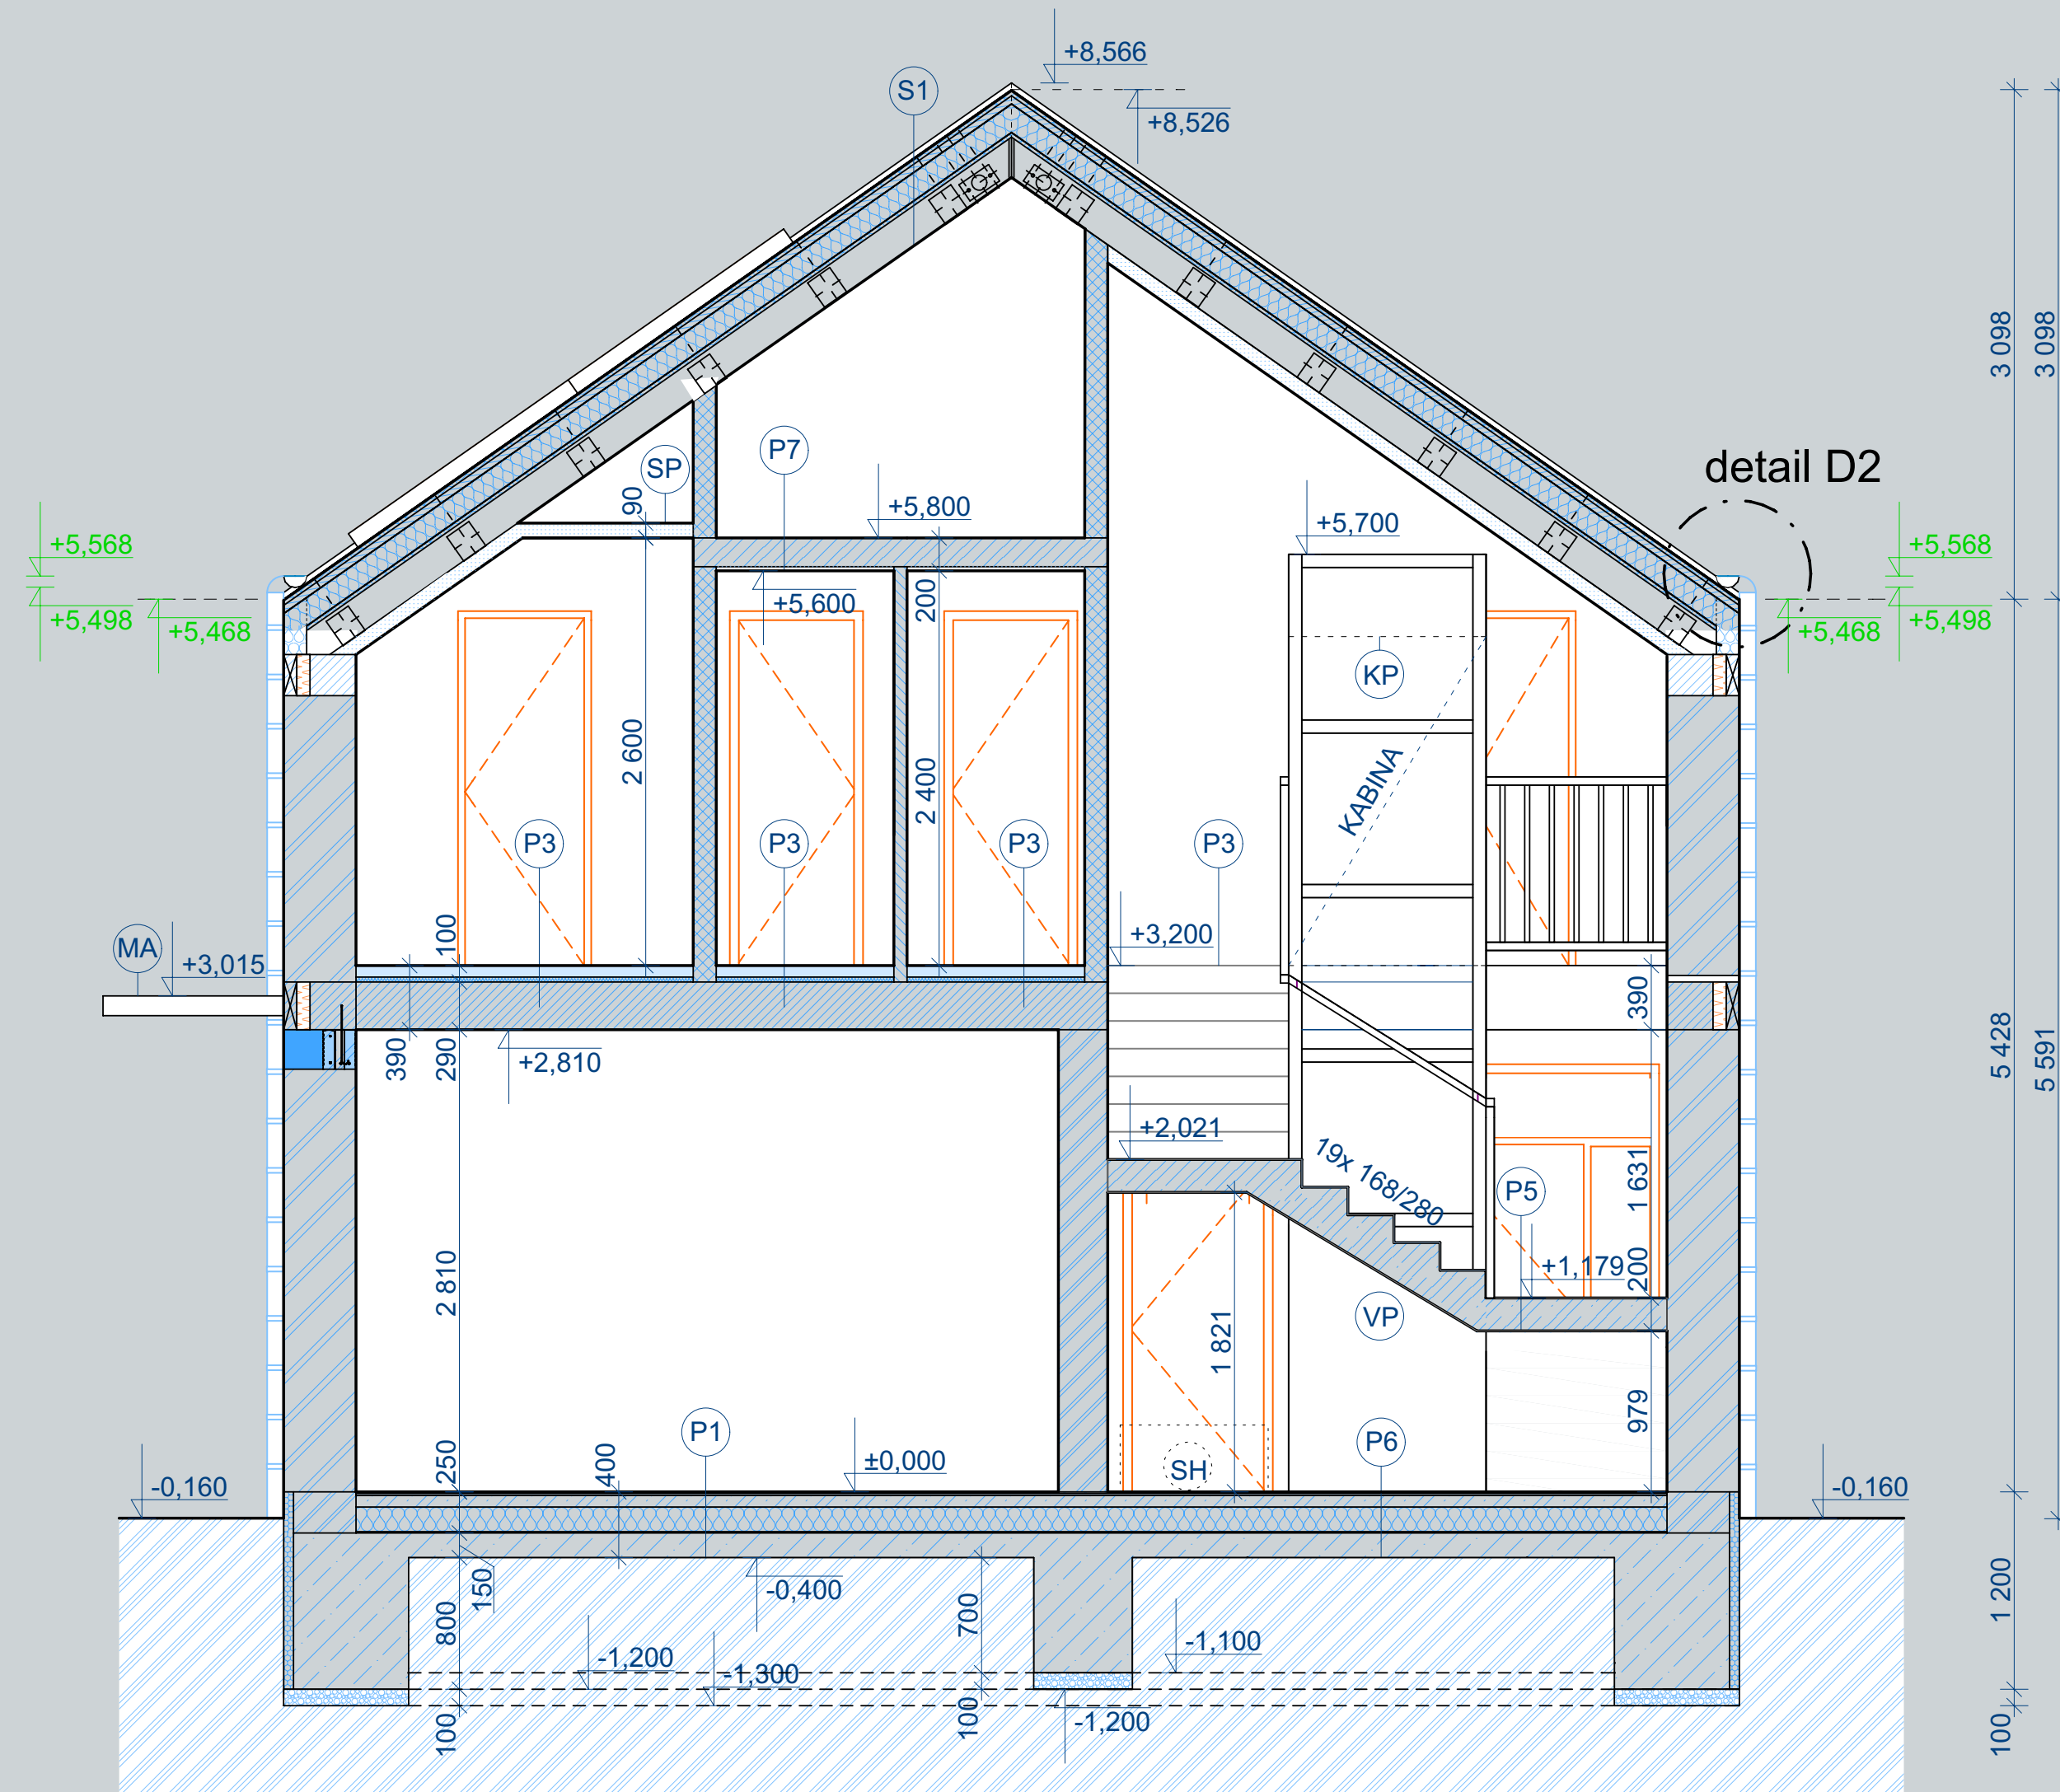

VIZUALIZACE

PŮDORYS 2NP

ŘEZ A—A

ŘEZ B—B

PŘIPRAVENOST

Stavební povolení a prováděcí dokumentace

Vyřešené majetkové vztahy a smlouva o budoucí smlouvě kupní na zastavěné pozemky

Obnovena vodovodní a kanalizační přípojka (2019)