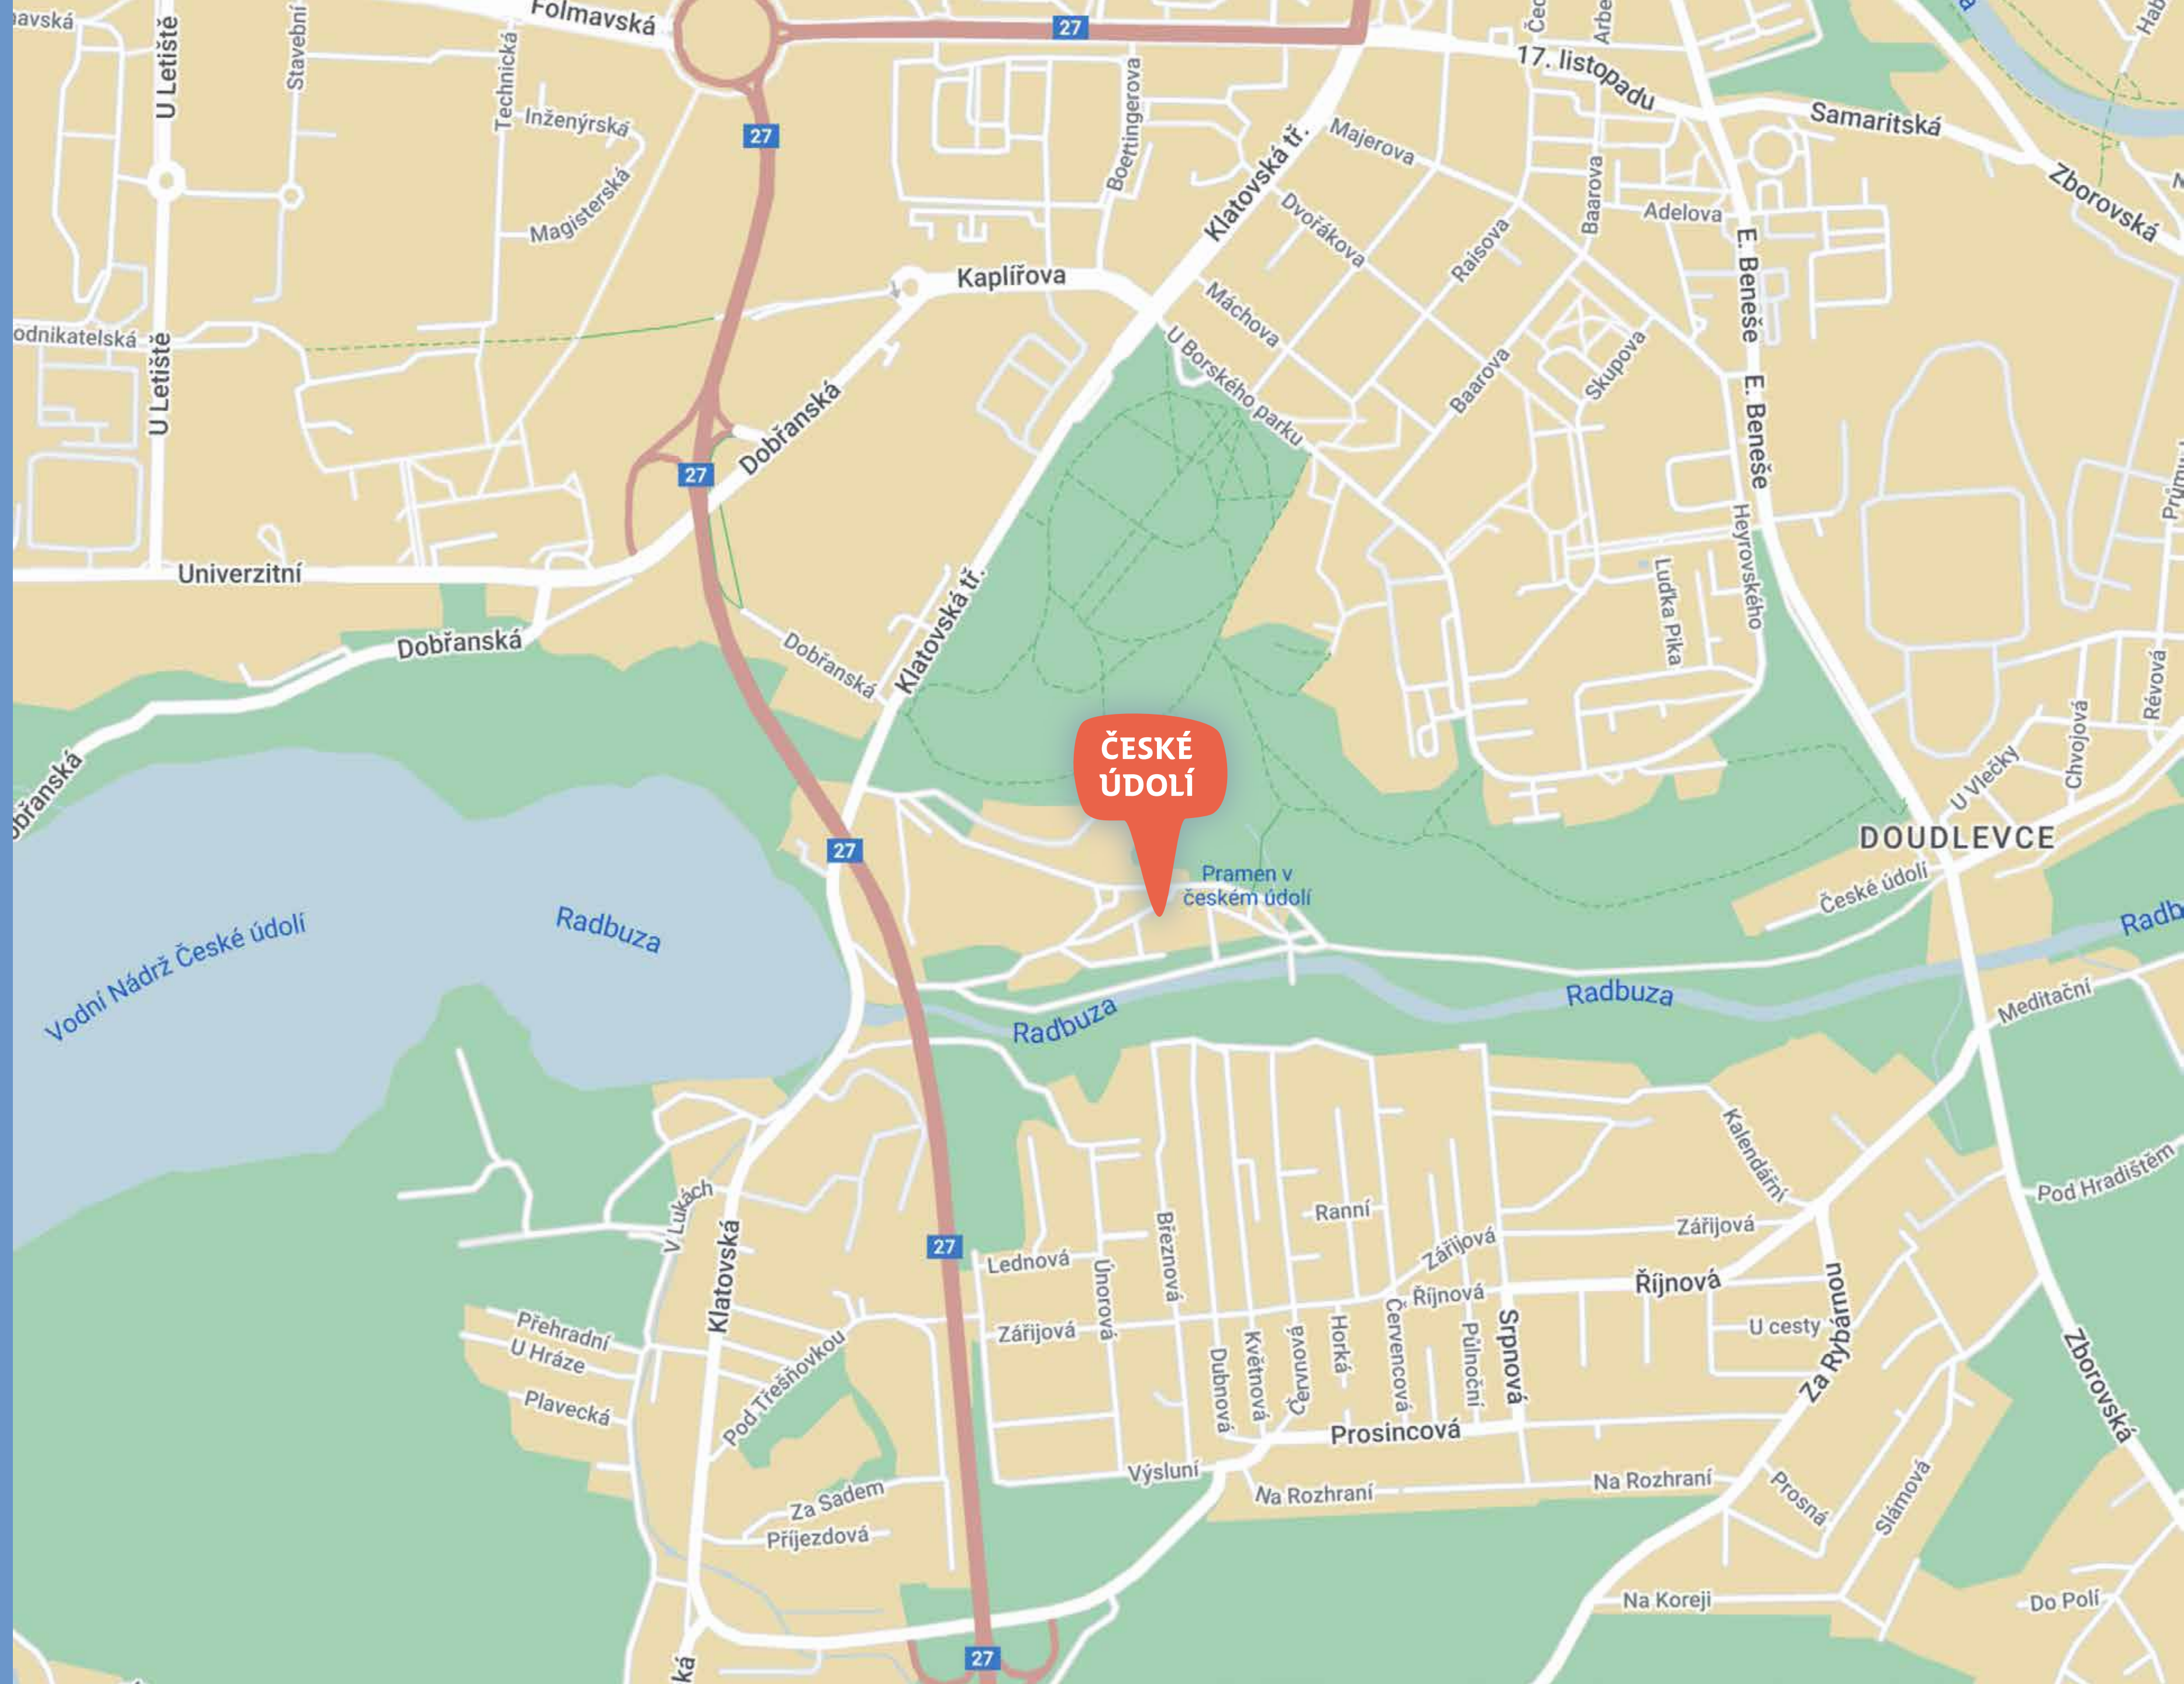

SITUACE

Areál České údolí leží na jihozápadním okraji Plzně, mezi Borským parkem a řekou Radbuzou, nedaleko vodní nádrže České údolí.

Dopravní obslužnost zajišťuje dálnice D5 se snadným spojením do Prahy a na dálniční přechod Rozvadov.

Místo je dostupné i městskou hromadnou dopravou a linkovými autobusy.

Rozvadov	Praha
70 km	90 km
40 min	50 min