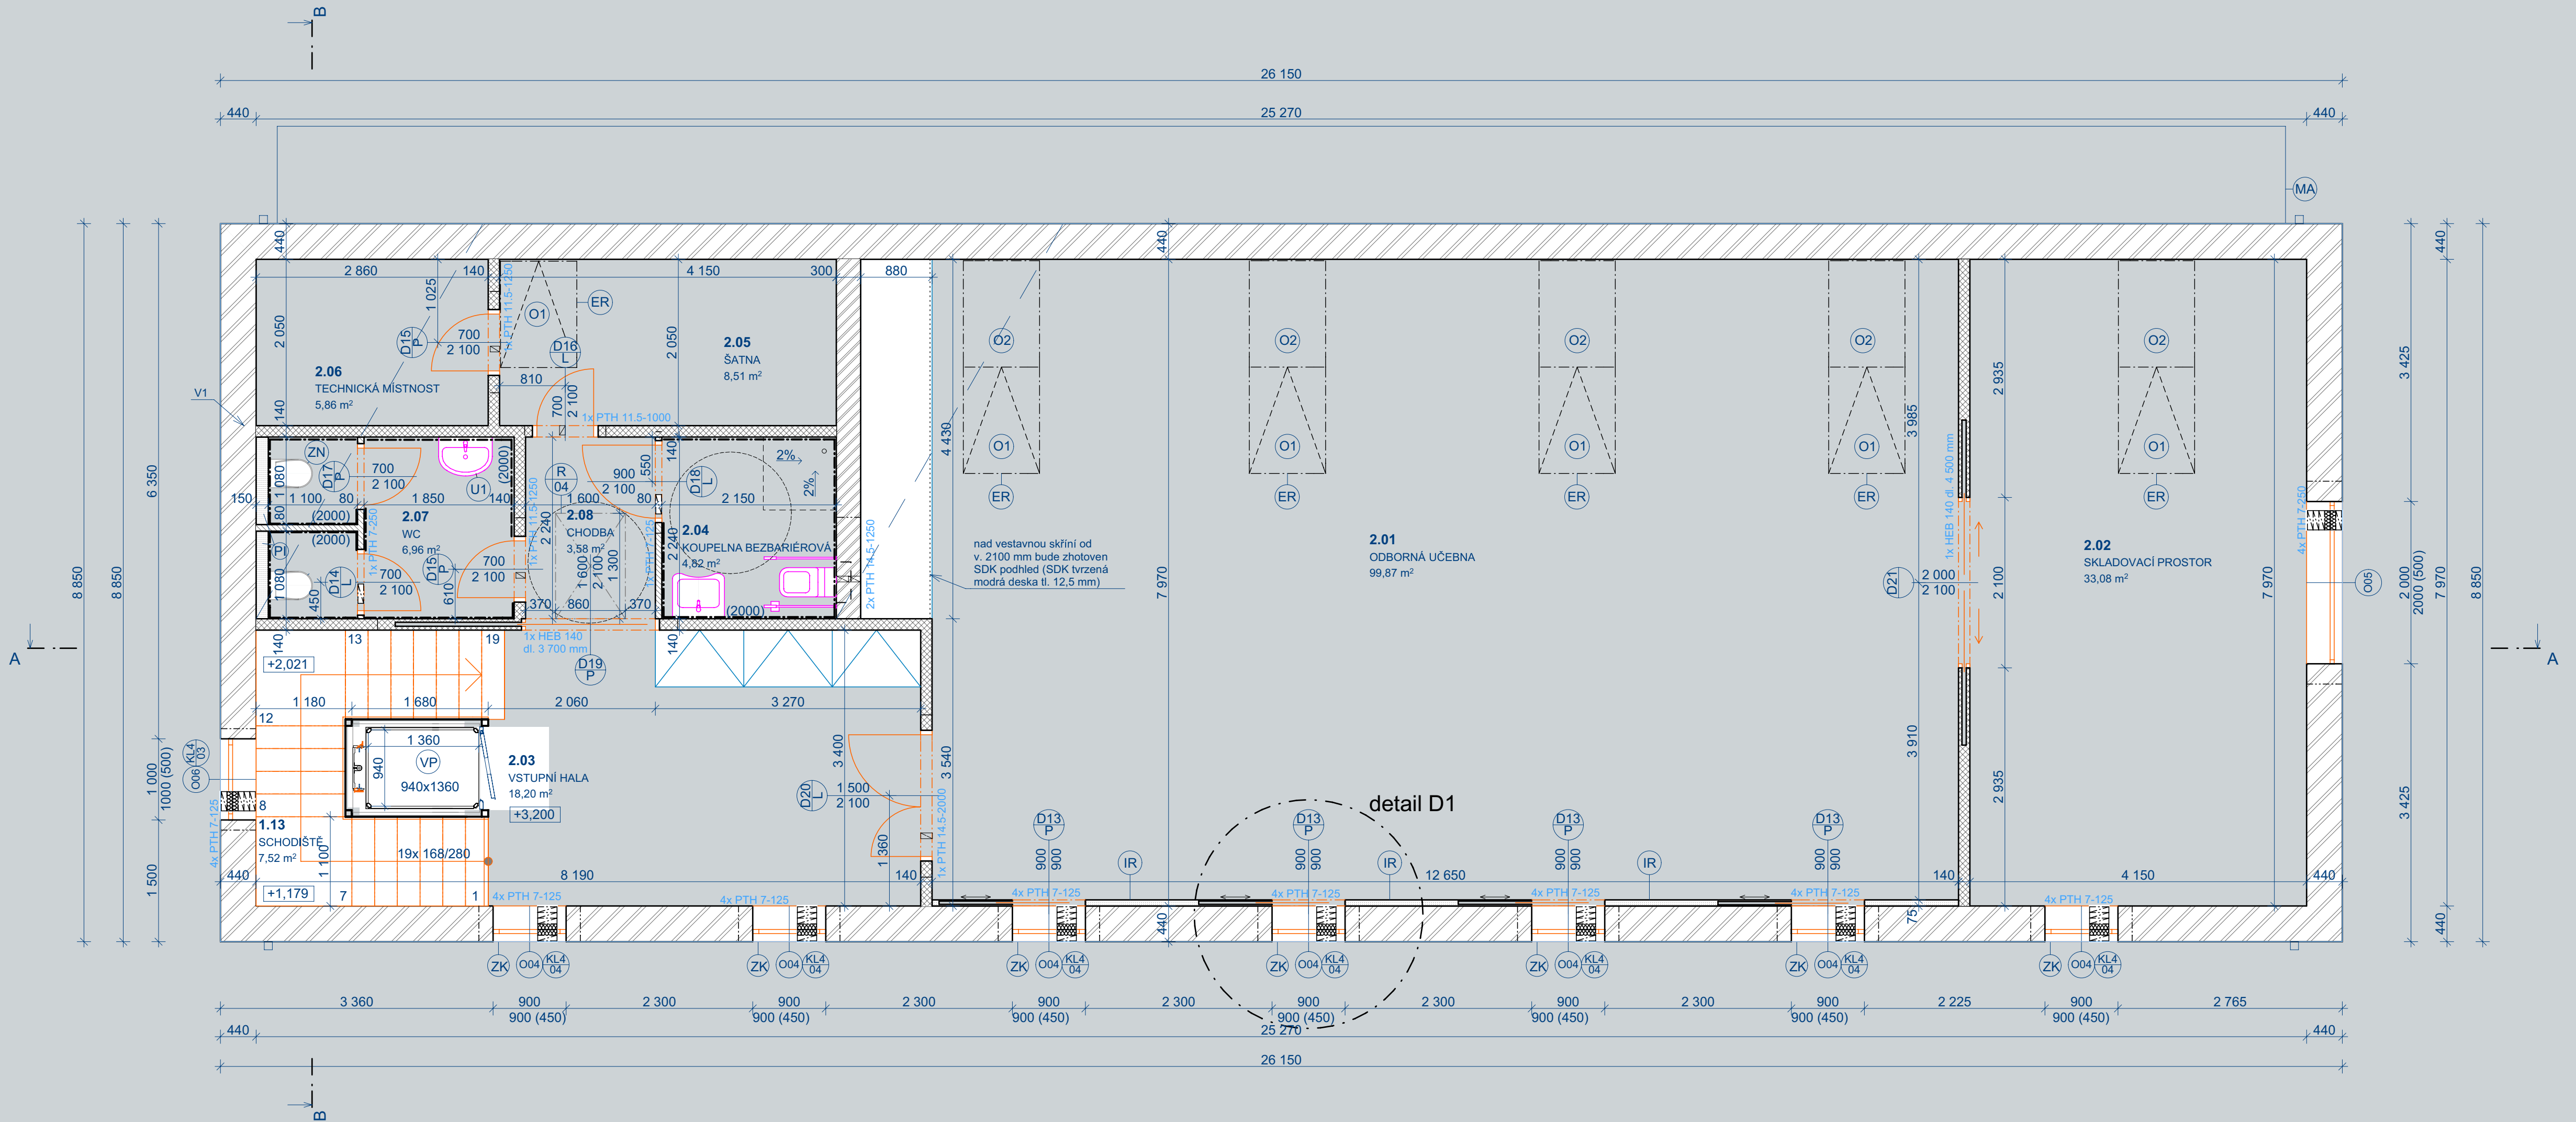

VIZUALIZACE

PŮDORYS 2NP

ŘEZ A—A

ŘEZ B—B

PŘIPRAVENOST

Stavební povolení a prováděcí dokumentace

Vyřešené majetkové vztahy a smlouva o budoucí smlouvě kupní na zastavěné pozemky

Obnovena vodovodní a kanalizační přípojka (2019)