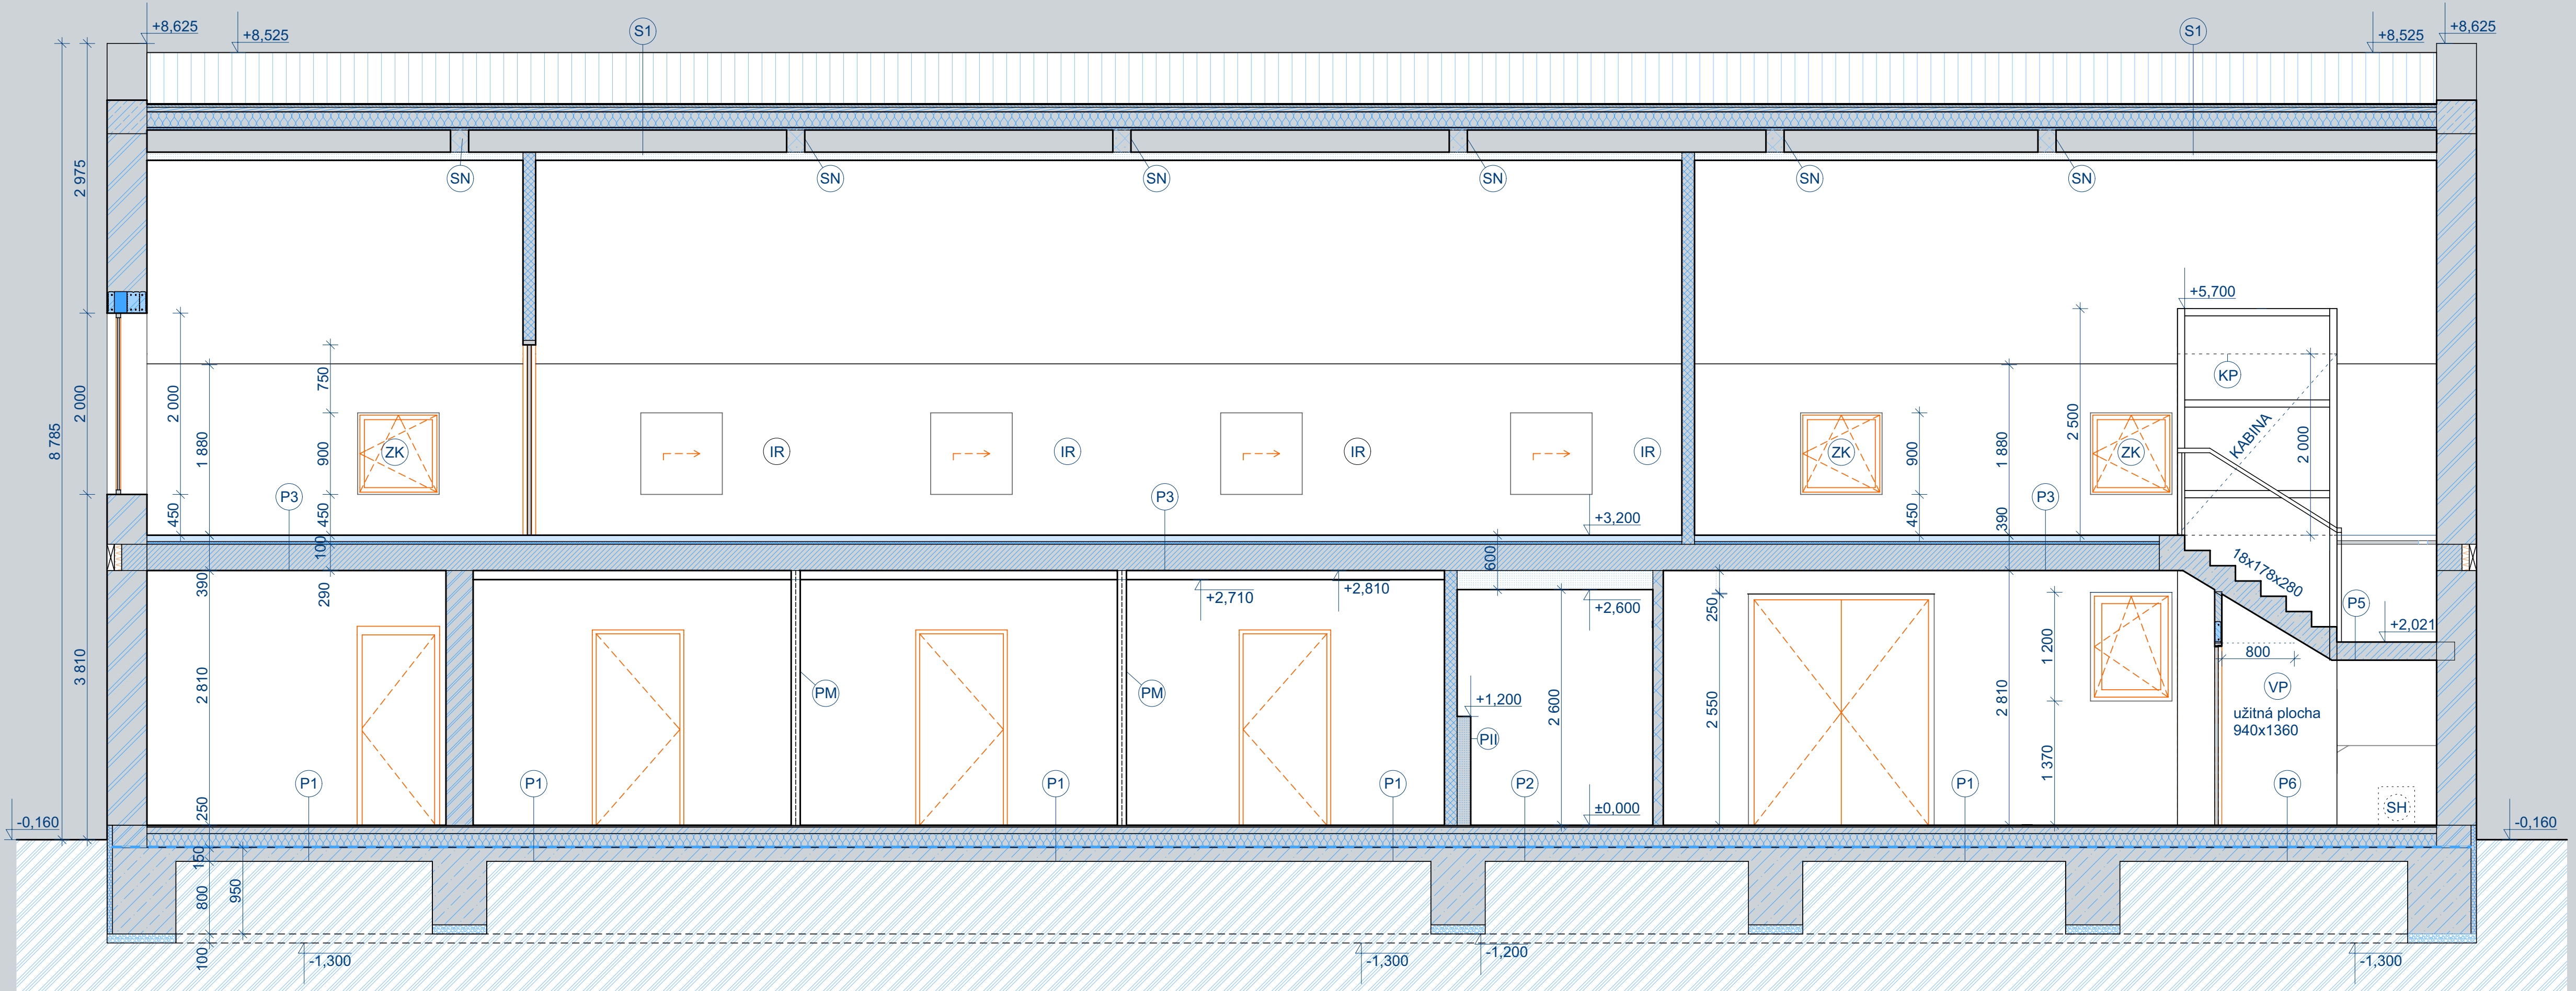

VIZUALIZACE

PŮDORYS 2NP

ŘEZ A—A

ŘEZ B—B

PŘIPRAVENOST

Stavební povolení a prováděcí dokumentace

Vyřešené majetkové vztahy a smlouva o budoucí smlouvě kupní na zastavěné pozemky

Obnovena vodovodní a kanalizační přípojka (2019)